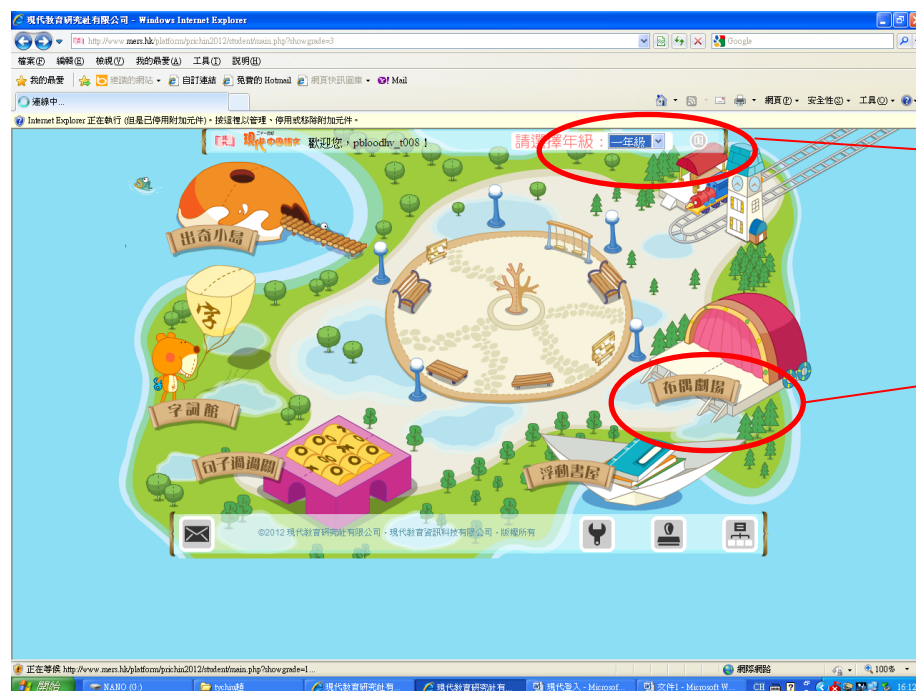

# 《二十一世紀現代中國語文》學生自學平台

1. 請使用學生密碼登入(<http://www.mers.hk/platform/prichin2012/student/>)
2. 十月開始，每天閱讀 1 篇，一周共 5 篇。(逢星期一老師會寫家課冊提示：現網第\_\_頁)。

## 現代網頁版面

課外閱讀

年級

浮動書屋

課外閱讀

每周 1 頁，  
共 20 頁

每日一篇