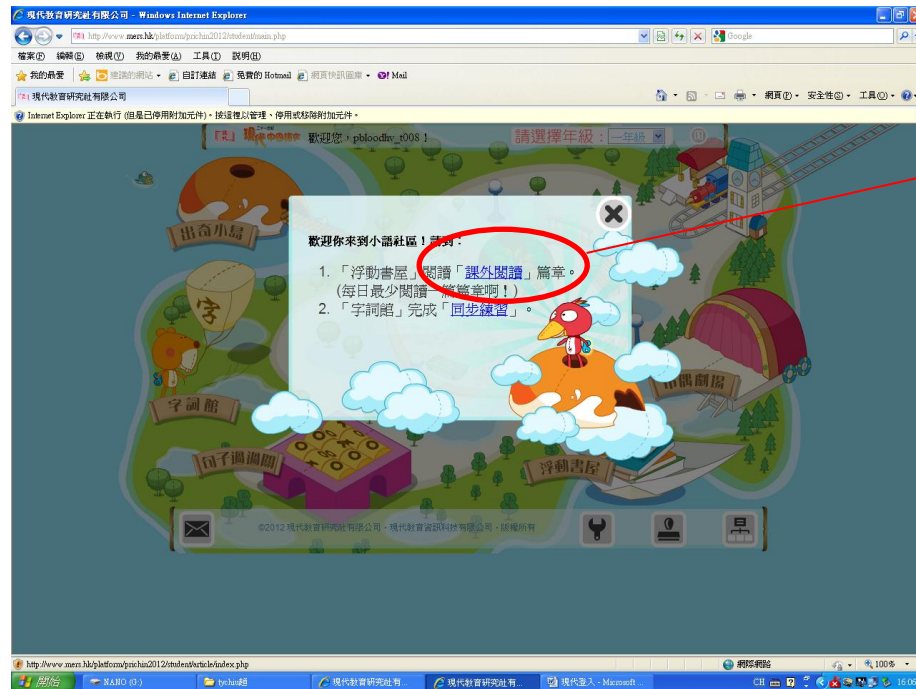

《二十一世紀現代中國語文》學生自學平台

1. 請使用學生密碼登入(<http://www.mers.hk/platform/prichin2012/student/>)
2. 十月開始，每天閱讀 1 篇，一周共 5 篇。(逢星期一老師會寫家課冊提示：現網第__頁)。

現代網頁版面

課外閱讀