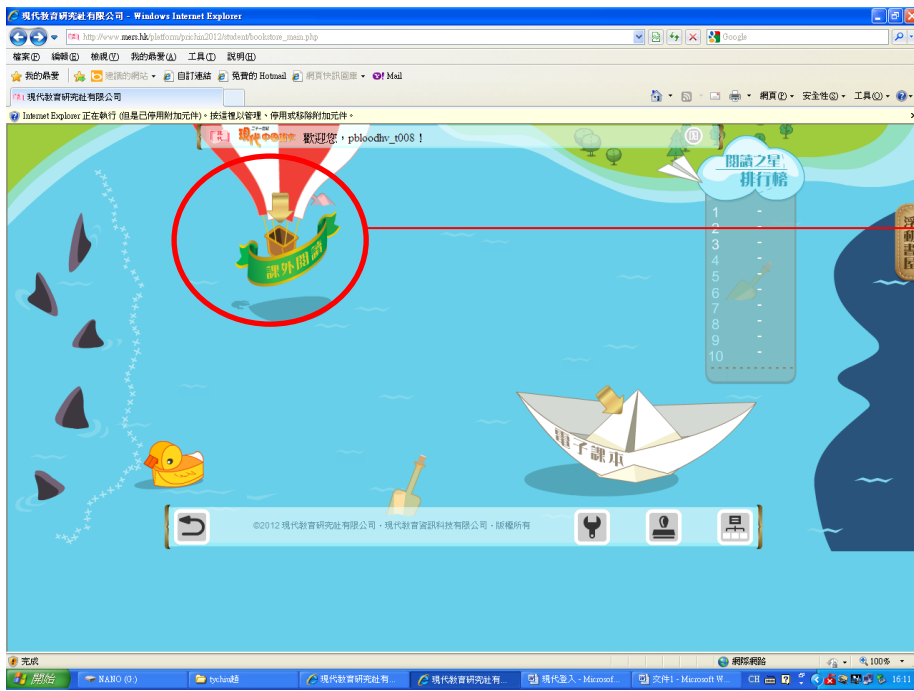

## 現代網頁版面

課外閱讀

年級

浮動書屋

課外閱讀

每周 1 頁，  
共 20 頁

每日一篇